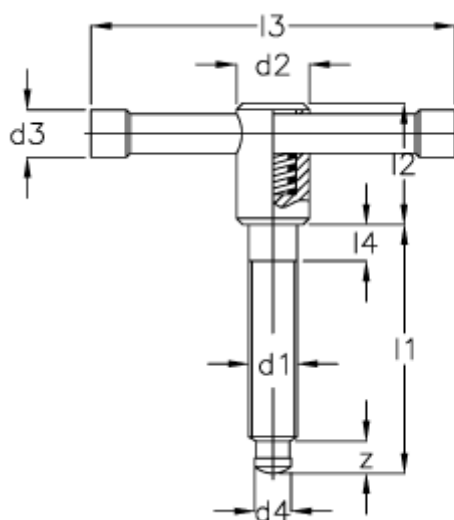

Varenummer: 20475709  
Beskrivelse: E+G Knebelskrue med løs knebel  
DIN 6306M 16-55-D

## Mål

d1	= M 16	z = 10.6
d2	= 24	
d3	= 13	
d4	h11 = 12.0	
l1	= 55	
l2	= 40	
l3	= 120	
l4	= 10	